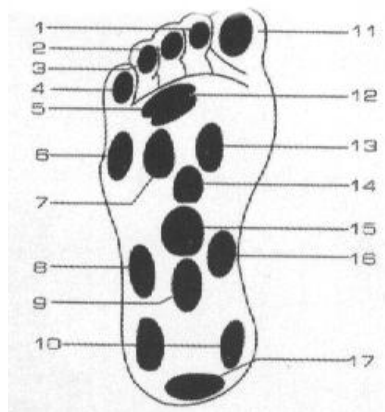

Predávajúci poskytuje na tento výrobok prvému majiteľovi záruku 2 roky odo dňa predaja.

Záruka sa nevzťahuje na závady vzniknuté:

1. zavinením užívateľa tj. poškodenie výrobku nesprávnou montážou, neodbornou repasiou, užívaním v nesúlade so záručným listom
2. nesprávnou alebo zanedbanou údržbou
3. mechanickým poškodením
4. opotrebovaním dielov pri bežnom používaní
5. neodvratnou udalosťou a živelnou pohromou
6. neodbornými zásahmi
7. nesprávnym zaobchádzaním, či nevhodným umiestnením, vplyvom nízkej alebo vysokej teploty, pôsobením vody, neúmerným tlakom a nárazmi, úmyselne pozmeneným designom, tvarom alebo rozmermi

Copyright - autorské práva

Spoločnosť MASTER SPORT s.r.o. si vyhradzuje všetky autorské práva k obsahu tohoto návodu na použitie. Autorské právo zakazuje reprodukciu častí tohto návodu alebo ako celku treťou stranou bez výslovného súhlasu spoločnosti MASTER SPORT s.r.o.. Spoločnosť MASTER SPORT s.r.o. pre použitie informácií obsiahnutých v tomto návode na použitie nepreberá žiadnu zodpovednosť za akýkoľvek patent.

TRINET Corp, s. r. o.
Cesta do Rudiny 1098
024 01 Kysucké Nové Mesto, Slovakia