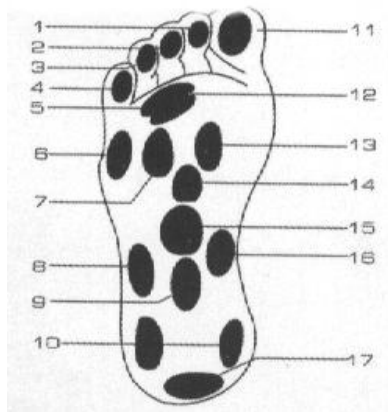

WARRANTY for other countries

The product is warranted for 24 months following the date of delivery to the original purchaser.

This warranty does not apply to damages caused by misuse of this product, accidental or intentional damage, neglect or commercial use. Excluded from this warranty is liability for consequential property or commercial damages or for damages for loss of use.

This warranty is valid only to the original purchaser and under normal use.
Repairs must be made by an authorized dealer, otherwise this warranty void.

© COPYRIGHT

MASTER SPORT s.r.o. retains all rights to this Owner's Manual. No text, details, or illustrations from this manual may be either reproduced, distributed, or become the subject of unauthorized use for commercial purposes, nor may they be made available to others.
Reproduction prohibited!

Address of local distributor: