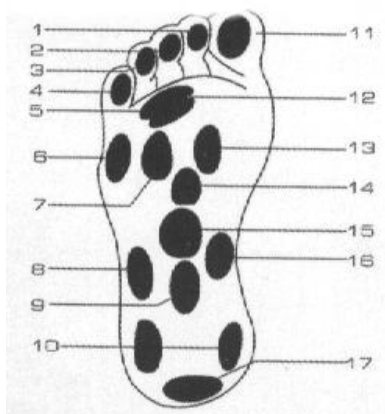

Sprzedający na niniejszy produkt udziela pierwszemu właścicielowi gwarancji na czas użytkowania 24 miesięcy od dnia sprzedaży.

Gwarancja nie dotyczy uszkodzeń powstałych w wyniku:

1. Szkód spowodowanych przez użytkownika tj. Uszkodzenia produktu przy nieprawidłowym montażu, niepoprawnej naprawy wykonywanej we własnym zakresie, użytkowaniu niezgodnym z kartą gwarancyjną
2. Niepoprawną lub zaniedbywaną konserwacją
3. Uszkodzeń mechanicznych;
4. Zużycia części powstałego przy codziennym
5. Nieszczęśliwych wypadków i klęsk żywiołowych
6. Niefachowych interwencji
7. Niepoprawnego obchodzenia się, lub niewłaściwego umieszczenia, wpływu niskiej lub wysokiej temperatury, oddziaływania wody, nieadekwatnego nacisku lub uderzenia, celowej zmiany designu, kształtu lub rozmiaru.

PL - Copyright - prawo autorskie

Firma MASTER SPORT s.r.o. zastrzega sobie wszelkie prawa autorskie do treści niniejszej instrukcji obsługi. Prawo autorskie zabrania kopiowania treści instrukcji w części lub też w całości przez osoby trzecie bez wyraźnej zgody MASTER SPORT s.r.o..

Firma MASTER SPORT s.r.o. za korzystanie z informacji zawartych w niniejszej instrukcji obsługi nie ponosi odpowiedzialności za jakiegokolwiek patenty.